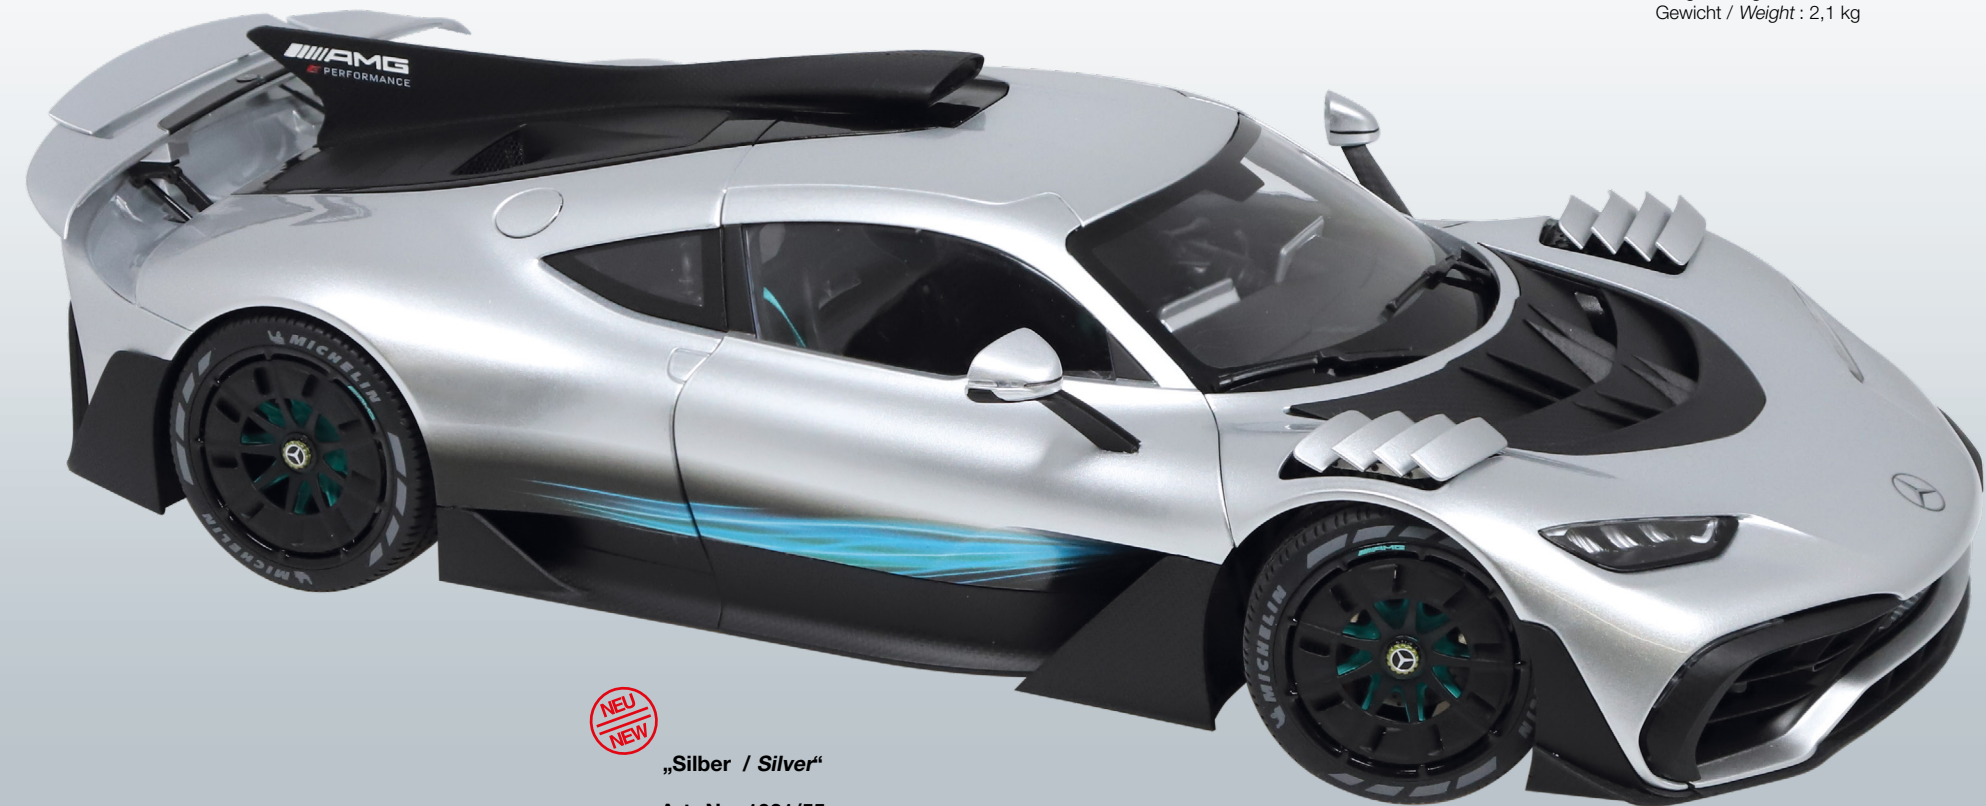

NEUHEITEN 2024

NZG Nürnberger Zinkdruckguss-Modelle GmbH

1:12 | 1:18

**Mercedes-AMG ONE**

Maßstab / Scale : 1:12  
Länge / Length : 400 mm  
Gewicht / Weight : 2,1 kg

„Silber / Silver“

Art.-No. 1031/55

1:12

verstellbarer Heckspoiler /  
adjustable rear spoiler

verstellbare Lamellen /  
adjustable louvres

„Graphitgrau Magno / Graphite grey magno“

Art.-No. 1031/57

1:12

**Mercedes-AMG  
ONE  
Street Version  
Brillantblau / Brilliant blue**

Maßstab / Scale : 1:18  
Länge / Length : 250 mm  
Gewicht / Weight : 0,6 kg

**Art.-No. 1032/21**

1:18

**Mercedes-AMG  
ONE  
Race Version  
Patagonienrot / Patagonia red**

Maßstab / Scale : 1:18  
Länge / Length : 250 mm  
Gewicht / Weight : 0,6 kg

**Art.-No. 1067/11**

1:18

**Mercedes-AMG  
Vision**

Maßstab / Scale : 1:18  
Länge / Length : 290 mm  
Gewicht / Weight : 1,3 kg

Art.-No. 1072/55

**Mercedes-Benz  
Vision EQXX**

Maßstab / Scale : 1:18  
Länge / Length : 290 mm  
Gewicht / Weight : 1,3 kg