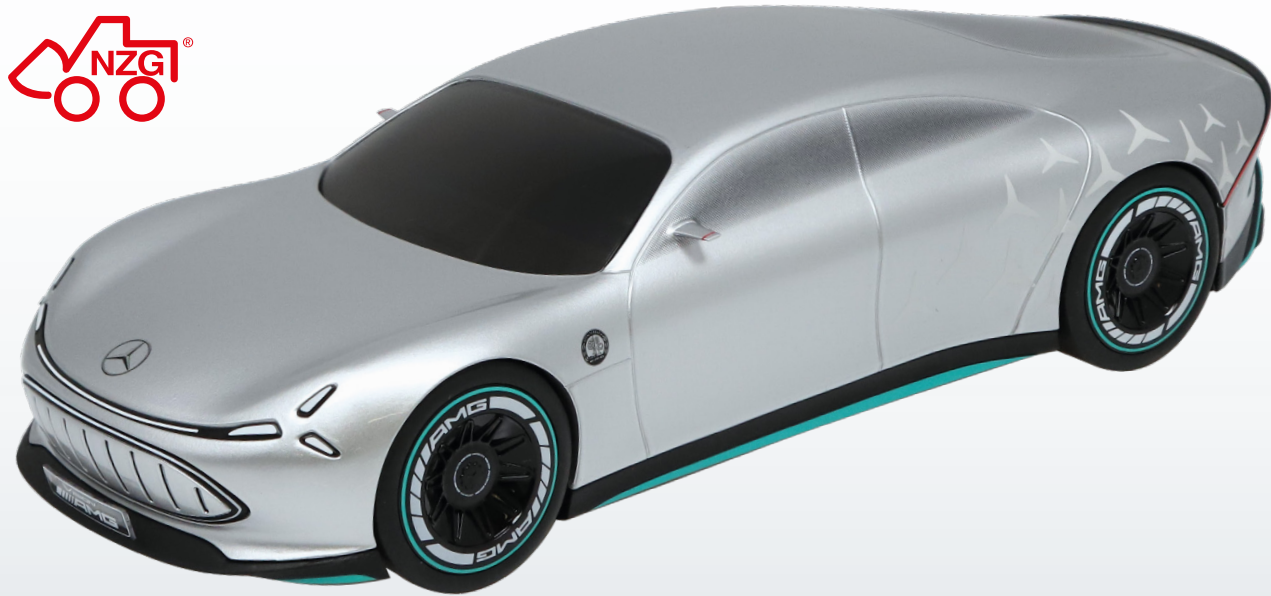

NEUHEITEN 2024

NZG Nürnberger Zinkdruckguss-Modelle GmbH

1:12 | 1:18

**Mercedes-AMG ONE**

Maßstab / Scale : 1:12  
Länge / Length : 400 mm  
Gewicht / Weight : 2,1 kg

„Silber / Silver“

Art.-No. 1031/55

1:12

verstellbarer Heckspoiler /  
adjustable rear spoiler

verstellbare Lamellen /  
adjustable louvres

„Graphitgrau Magno / Graphite grey magno“

Art.-No. 1031/57

1:12

**Mercedes-AMG  
ONE  
Street Version  
Brillantblau / Brilliant blue**

Maßstab / Scale : 1:18  
Länge / Length : 250 mm  
Gewicht / Weight : 0,6 kg

**Art.-No. 1032/21**

1:18

**Mercedes-AMG  
ONE  
Race Version  
Patagonienrot / Patagonia red**

Maßstab / Scale : 1:18  
Länge / Length : 250 mm  
Gewicht / Weight : 0,6 kg

**Art.-No. 1067/11**

1:18

**Mercedes-AMG  
Vision**

Maßstab / Scale : 1:18  
Länge / Length : 290 mm  
Gewicht / Weight : 1,3 kg

Art.-No. 1072/55

**Mercedes-Benz  
Vision EQXX**

Maßstab / Scale : 1:18  
Länge / Length : 290 mm  
Gewicht / Weight : 1,3 kg