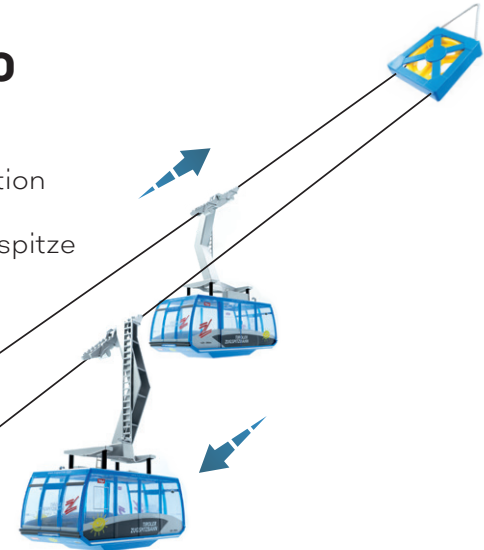

CONTENT:

1 x ground station
1 x top station
2 x cabin Zugspitze
1 x rope

JC 89390 kann sowohl mit Batterien als auch mit Stromadapter JC 50080 betrieben werden. Beides ist im Lieferumfang nicht enthalten.

JC 89190
Kabine „Zugspitze“

JC 89290 Manuell

INHALT:

1 x Antriebsstation
1 x Bergstation
2 x Kabine Zugspitze
1 x Seil

JC 89090 Manuell

INHALT:

1 x Handantrieb
1 x Schraubzwinde
1 x Kabine Zugspitze
1 x Seil

CONTENT:

1 x manual operation
1 x bar clamp
1 x cabin Zugspitze
1 x rope

Pendelbahn

Maßstab 1:32

Rot

JC 89393 Elektrisch

INHALT:
1 x Antriebsstation
1 x Bergstation
2 x Kabine
1 x Seil

CONTENT:
1 x ground station
1 x top station
2 x cabin
1 x rope