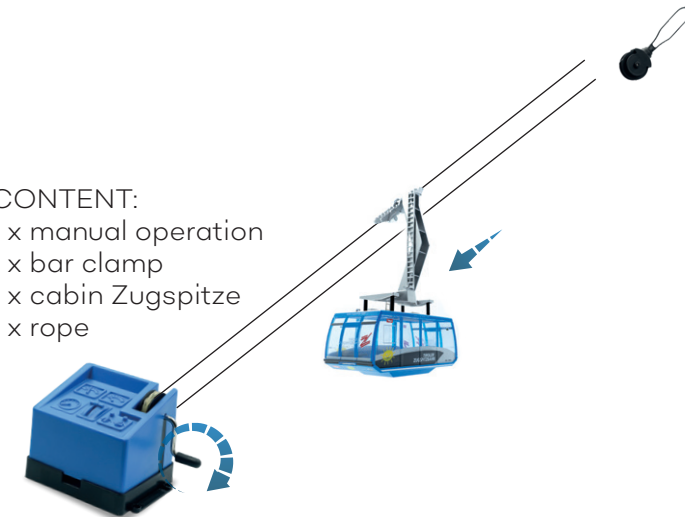

CONTENT:

1 x ground station
1 x top station
2 x cabin Zugspitze
1 x rope

JC 89390 kann sowohl mit Batterien als auch mit Stromadapter JC 50080 betrieben werden. Beides ist im Lieferumfang nicht enthalten.

JC 89190
Kabine „Zugspitze“

JC 89290 Manuell

INHALT:

1 x Antriebsstation
1 x Bergstation
2 x Kabine Zugspitze
1 x Seil

JC 89090 Manuell

INHALT:

1 x Handantrieb
1 x Schraubzwinde
1 x Kabine Zugspitze
1 x Seil

CONTENT:

1 x manual operation
1 x bar clamp
1 x cabin Zugspitze
1 x rope

Pendelbahn

Maßstab 1:32

Rot

JC 89393 Elektrisch

INHALT:
1 x Antriebsstation
1 x Bergstation
2 x Kabine
1 x Seil

CONTENT:
1 x ground station
1 x top station
2 x cabin
1 x rope

JC 89393 kann sowohl mit Batterien als auch mit Stromadapter JC 50080 betrieben werden. Beides ist im Lieferumfang nicht enthalten.

JC 89293 Manuell

INHALT:
1 x Antriebsstation
1 x Bergstation
2 x Kabine
1 x Seil