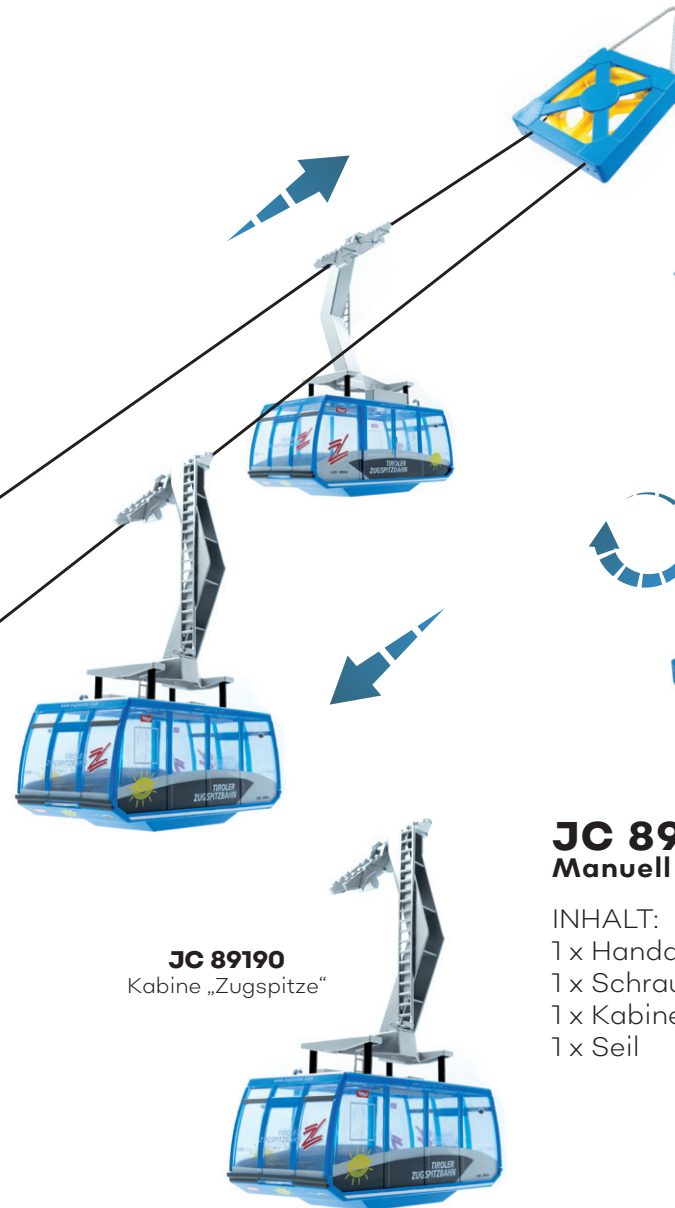

Die elektrische Variante der Pendelbahn kann sowohl mit Batterien als auch mit einem Stromadapter betrieben werden.

Pendelbahn

Maßstab 1:32

Zugspitze

JC 89390 Elektrisch

INHALT:

1 x Antriebsstation
1 x Bergstation
2 x Kabine Zugspitze
1 x Seil

CONTENT:

1 x ground station
1 x top station
2 x cabin Zugspitze
1 x rope

JC 89390 kann sowohl mit Batterien als auch mit Stromadapter JC 50080 betrieben werden. Beides ist im Lieferumfang nicht enthalten.