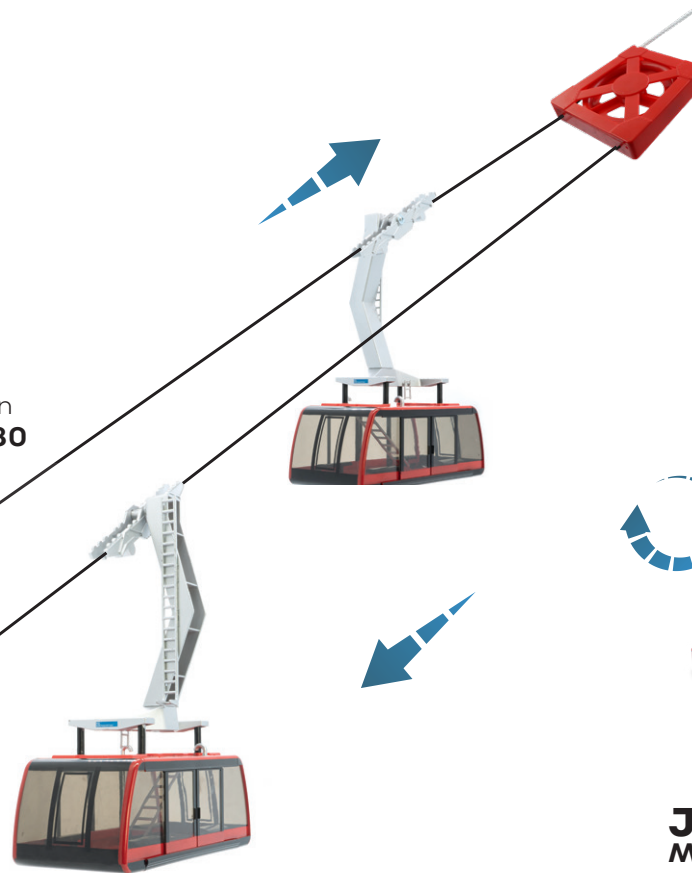

JC 89190
Kabine „Zugspitze“

JC 89290 Manuell

INHALT:

1 x Antriebsstation
1 x Bergstation
2 x Kabine Zugspitze
1 x Seil

JC 89090 Manuell

INHALT:

1 x Handantrieb
1 x Schraubzwinde
1 x Kabine Zugspitze
1 x Seil

CONTENT:

1 x manual operation
1 x bar clamp
1 x cabin Zugspitze
1 x rope

Pendelbahn

Maßstab 1:32

Rot

JC 89393 Elektrisch

INHALT:
1 x Antriebsstation
1 x Bergstation
2 x Kabine
1 x Seil

CONTENT:
1 x ground station
1 x top station
2 x cabin
1 x rope

JC 89393 kann sowohl mit Batterien als auch mit Stromadapter JC 50080 betrieben werden. Beides ist im Lieferumfang nicht enthalten.

JC 89293 Manuell

INHALT:
1 x Antriebsstation
1 x Bergstation
2 x Kabine
1 x Seil