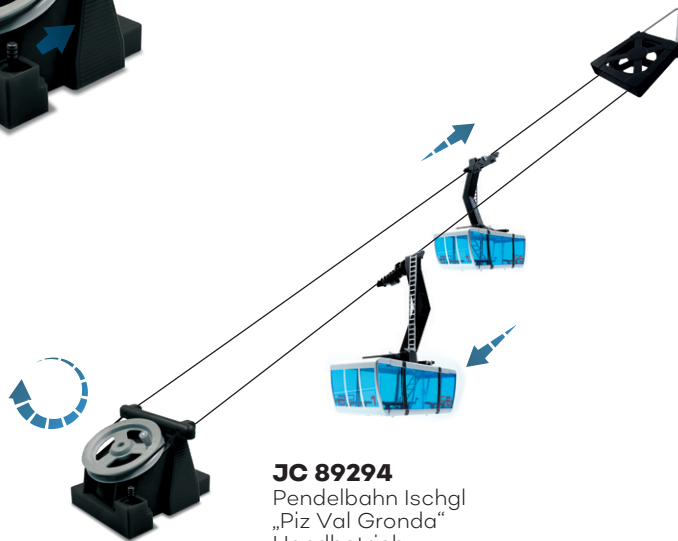

JC 89294

Pendelbahn Ischgl
„Piz Val Gronda“
Handbetrieb
2 Kabinen

JC 89194

Kabine Ischgl
„Piz Val Gronda“