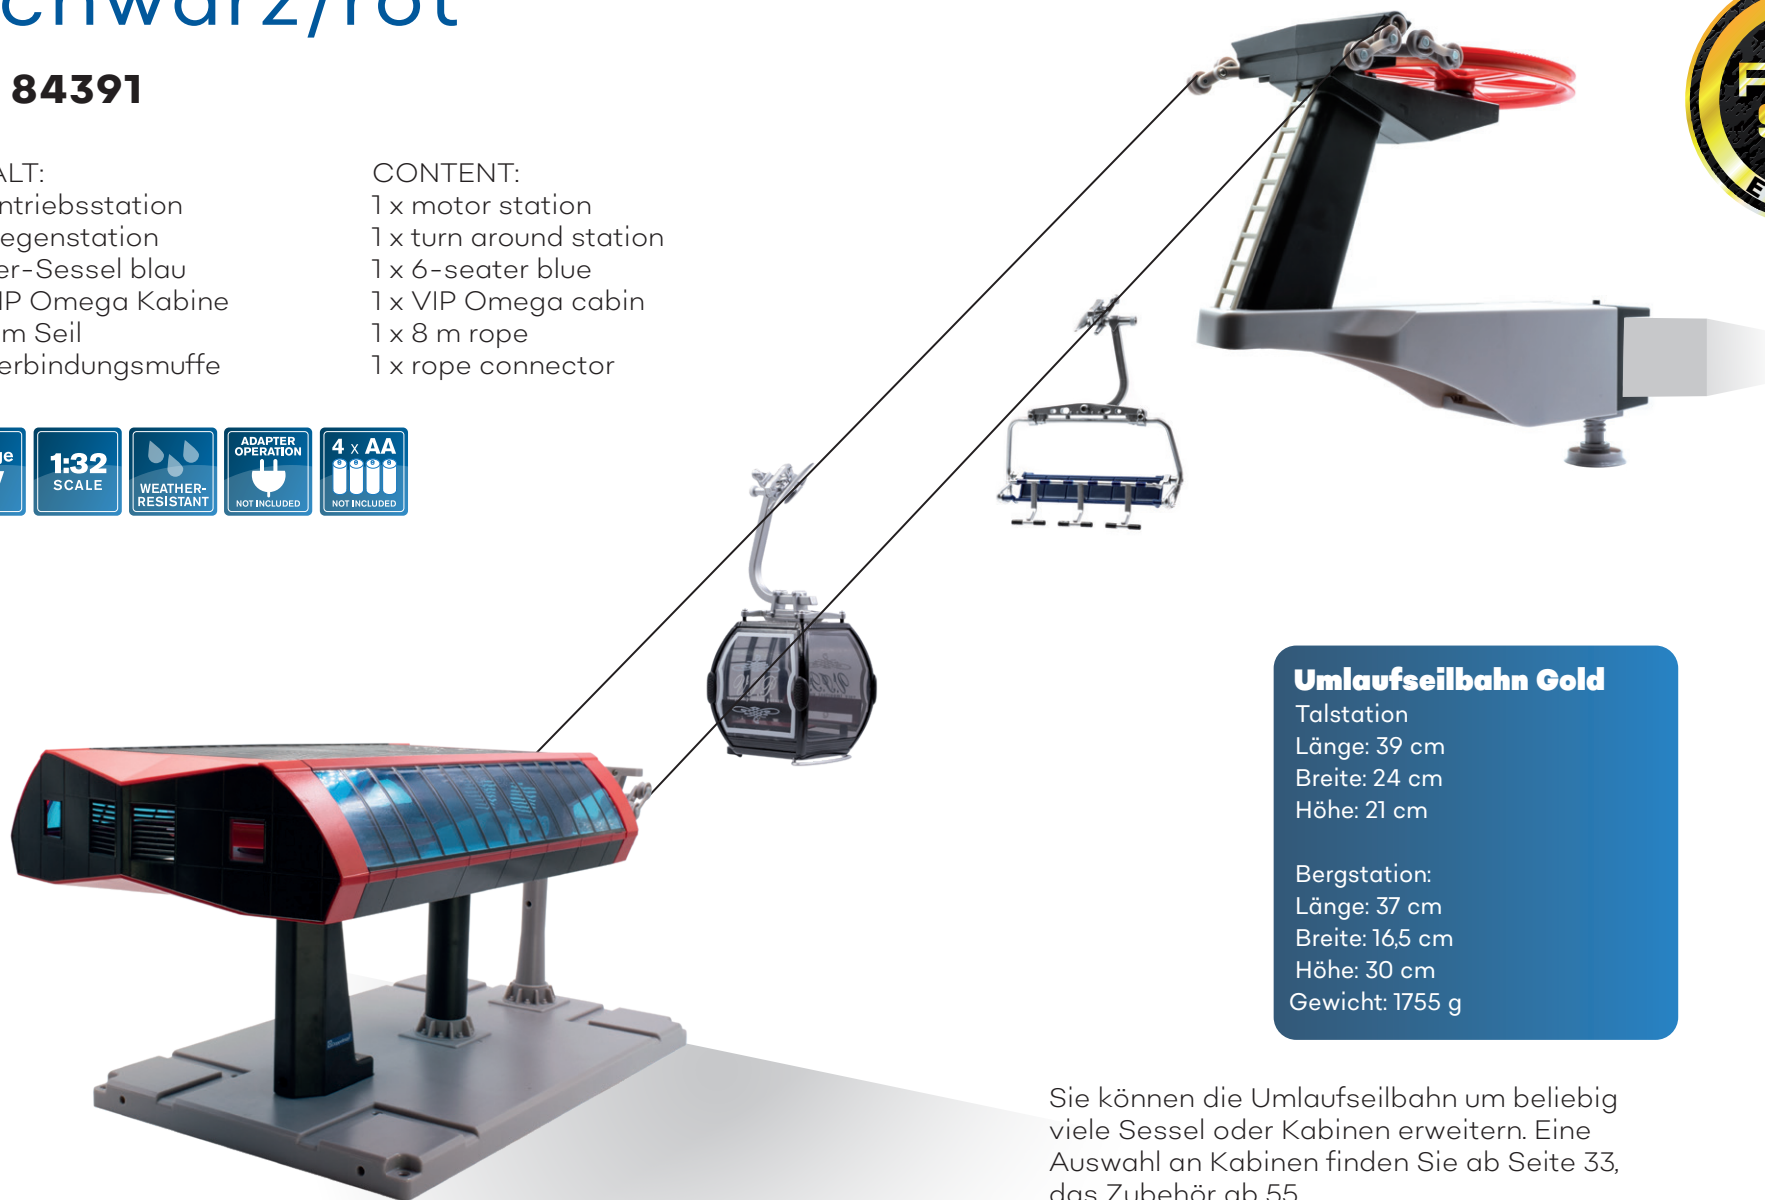

CONTENT:

1 x motor station
1 x turn around station
1 x 6-seater blue
1 x VIP Omega cabin
1 x 8 m rope
1 x rope connector
fittings

Optional dazu erhältlich:

Netzadapter - für alle Umlauf- und Pendelbahnen im Maßstab 1:32 geeignet

JC 50080
(Nicht im Set inkludiert)

Elektrische Umlaufseilbahn

Maßstab 1:32

Schwarz/rot

JC 84391

INHALT:

- 1 x Antriebsstation
- 1 x Gegenstation
- 1 x 6er-Sessel blau
- 1 x VIP Omega Kabine
- 1 x 8 m Seil
- 1 x Verbindungsmuffe

CONTENT:

- 1 x motor station
- 1 x turn around station
- 1 x 6-seater blue
- 1 x VIP Omega cabin
- 1 x 8 m rope
- 1 x rope connector

Umlaufseilbahn Gold

Talstation
Länge: 39 cm
Breite: 24 cm
Höhe: 21 cm

Bergstation:
Länge: 37 cm
Breite: 16,5 cm
Höhe: 30 cm
Gewicht: 1755 g