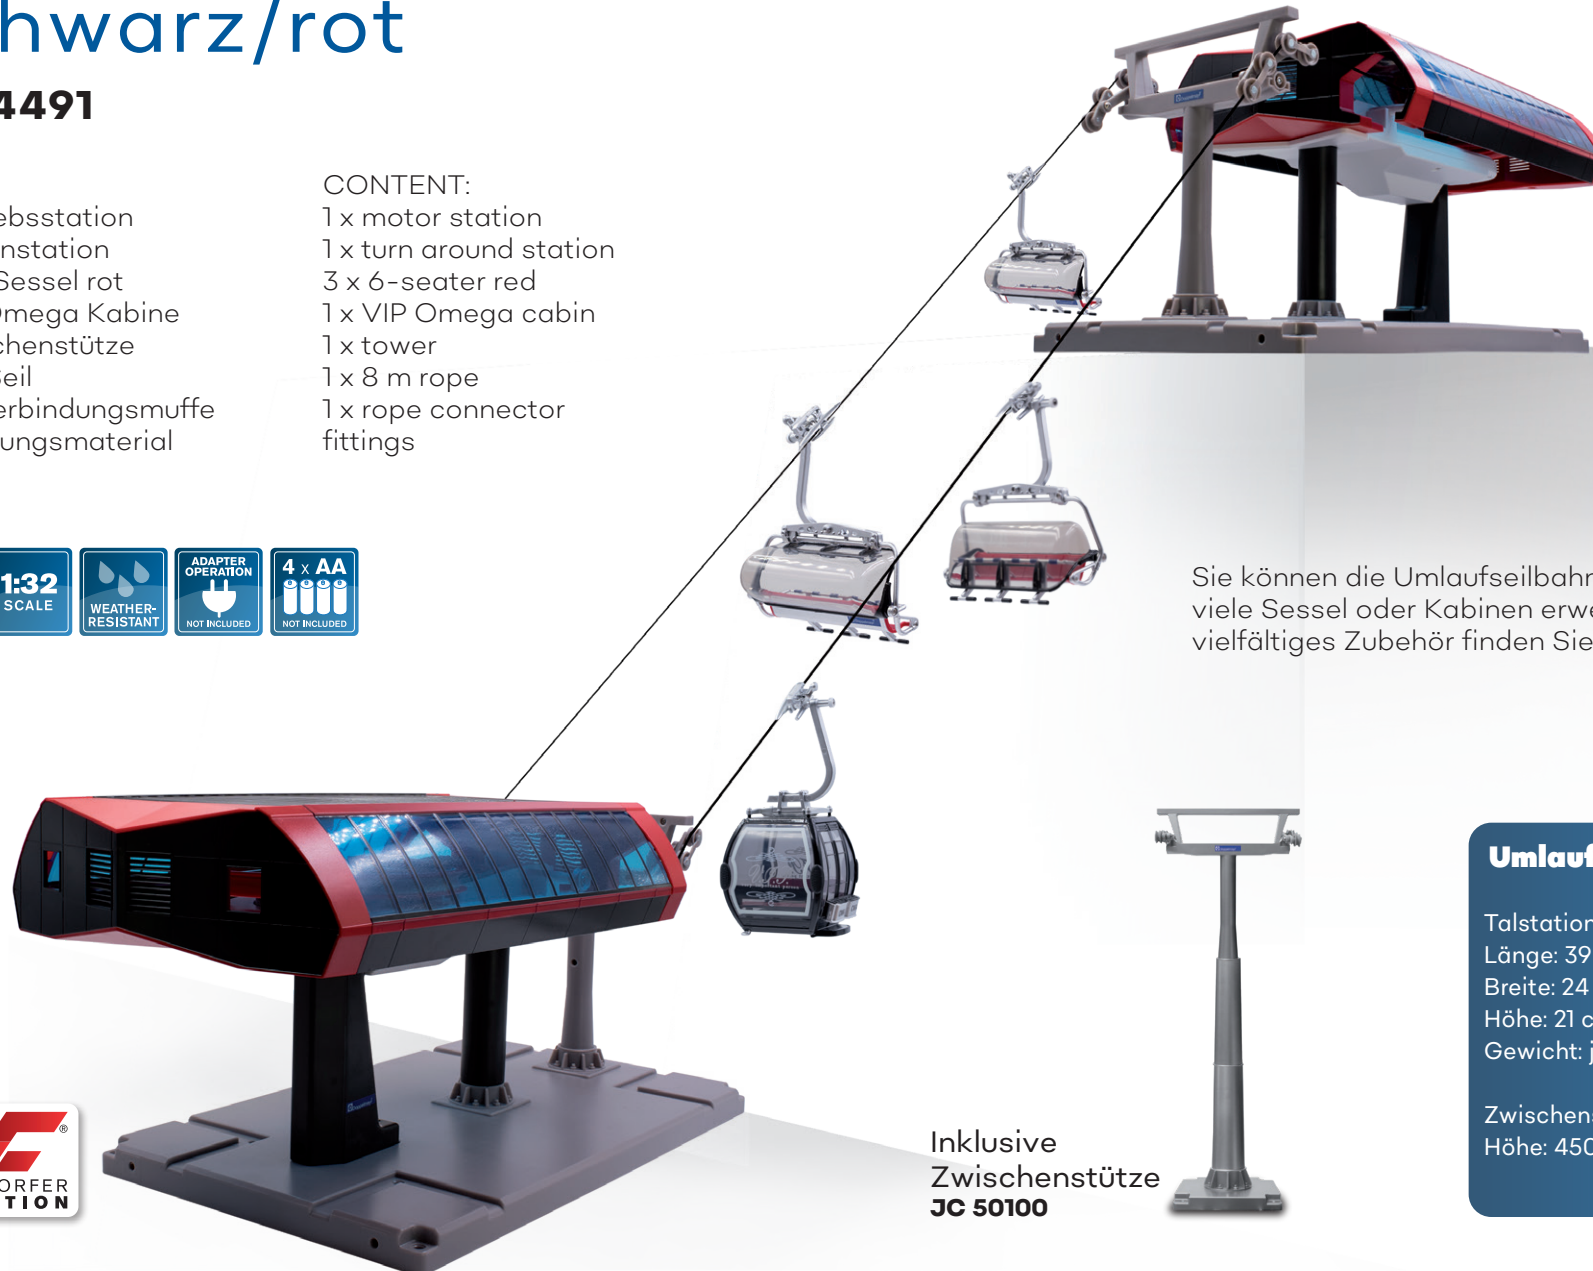

Das Profi-Set der Platin Edition enthält eine Berg- und Talstation, drei 6er-Sessel und eine VIP Omega Kabine sowie eine große Zwischenstütze. Weiters sind das Befestigungsmaterial, ein Seil und eine ausführliche Aufbauanleitung im Lieferumfang enthalten.

JC 84491

INHALT:

1 x Antriebsstation
1 x Gegenstation
3 x 6er-Sessel rot
1 x VIP Omega Kabine
1 x Zwischenstütze
1 x 8 m Seil
1 x Seilverbindungs-
muffe
Befestigungsmaterial

CONTENT:

1 x motor station
1 x turn around station
3 x 6-seater red
1 x VIP Omega cabin
1 x tower
1 x 8 m rope
1 x rope connector
fittings

CONTENT:

1 x motor station
1 x turn around station
3 x 6-seater orange
1 x VIP Omega cabin
1 x tower
1 x 8 m rope
1 x rope connector
fittings

Alle Profi-Set-Seilbahnen können sowohl drinnen als auch draußen aufgebaut werden. Wahlweise werden sie mit 4 x 1,5 V Batterien oder einen Adapter (JC 50080) betrieben. Beides ist nicht im Lieferumfang enthalten!

Lange Wand C5

JC 84494

INHALT:

1 x Antriebsstation
1 x Gegenstation
3 x 6er-Sessel Ischgl
1 x VIP Omega Kabine
1 x Zwischenstütze
1 x 8 m Seil
1 x Seilverbindungsmuffe
Befestigungsmaterial

CONTENT:

1 x motor station
1 x turn around station
3 x 6-seater Ischgl
1 x VIP Omega cabin
1 x tower
1 x 8 m rope
1 x rope connector
fittings