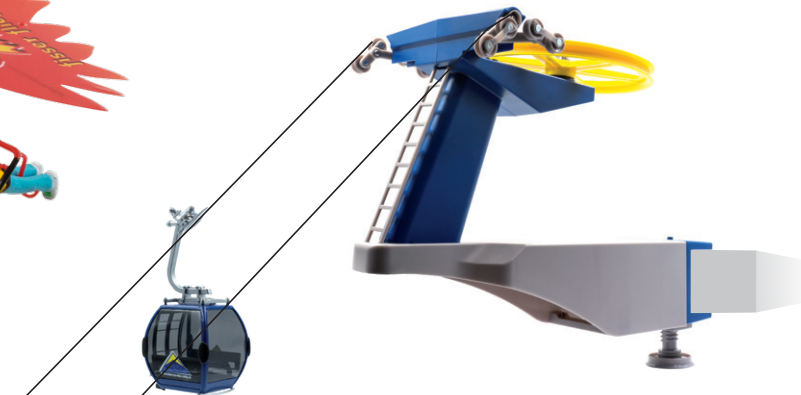

JC 89294

Pendelbahn Ischgl
„Piz Val Gronda“
Handbetrieb
2 Kabinen

JC 89194

Kabine Ischgl
„Piz Val Gronda“

JC 2014

TF10 Propellermaschine
Ischgl

Serfaus-Fiss-Ladis

Action, Genuss und Erholung in den Alpen - für die ganze Familie!

JC 2020
Fisser Flieger
Spannweite: 14,5 cm

JC 84395
Elektrische Umlaufseilbahn
Serfaus-Fiss-Ladis

INHALT:
1 x Antriebsstation
1 x Gegenstation
2 x Omega Kabine
1 x ca. 8 m Seil
1 x Verbindungsmuffe

JC 2013
TF10 Propellermaschine
Serfaus-Fiss-Ladis