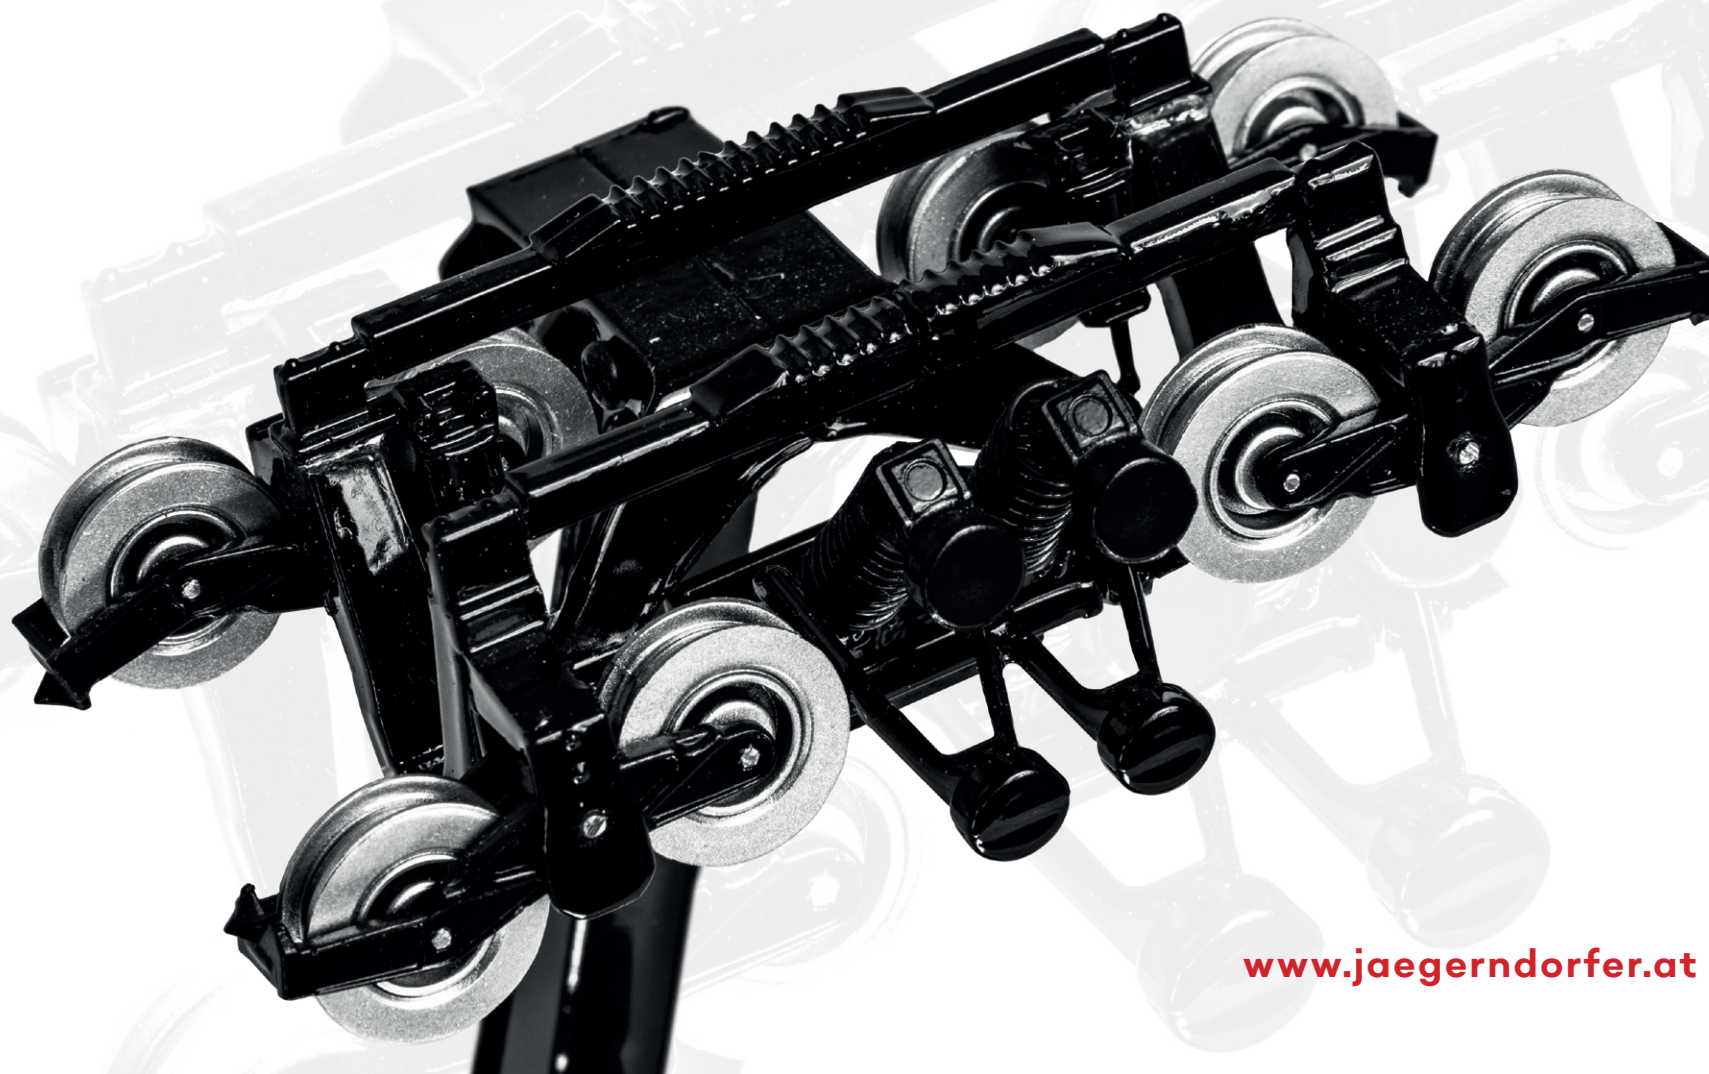

WINTERKATALOG

2020|21

www.jaegerndorfer.at

Klaus Jägerndorfer

Höchste Seilbahn!

JC - Jägerndorfer Collection

Die Jägerndorfer Collection hat ihren Sitz in Pottenstein, wo Firmenchef Klaus Jägerndorfer mit seinem Team neben dem Vertrieb auch die Produktentwicklung leitet.

Von der Modelleisenbahn zur Modellseilbahn mit Doppelmayr/Garaventa/CWA

Im Zuge der Entwicklung der ersten Modelleisenbahn erfand Klaus Jägerndorfer die „Modellseilbahn“. Die Nachfrage nach diesem neuen Produkt waren so groß, dass es zu einer Lizenzvereinbarung mit dem weltweit größten Seilbahnhersteller Doppelmayr/Garaventa kam.