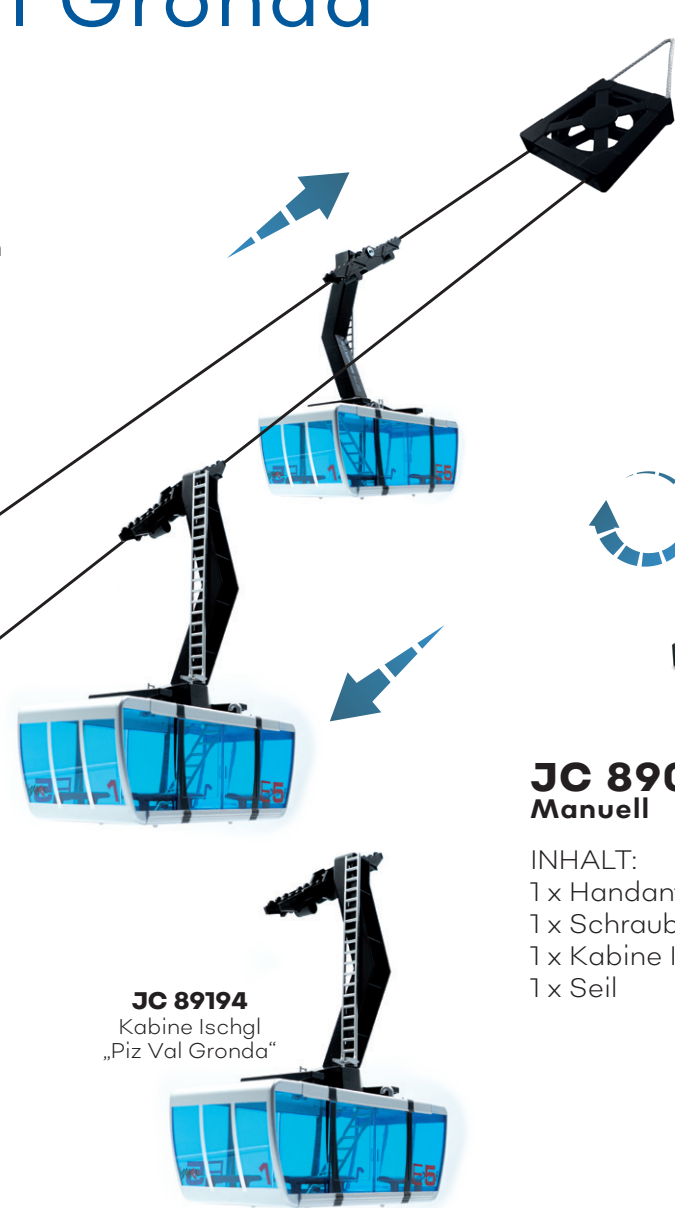

JC 89093 Manuell

INHALT:
1 x Handantrieb
1 x Schraubzwinge
1 x Kabine
1 x Seil

CONTENT:
1 x manual operation
1 x bar clamp
1 x cabin
1 x rope

Pendelbahn

Maßstab 1:32

Ischgl „Piz Val Gronda“

JC 89394 Elektrisch

INHALT:
1 x Antriebsstation
1 x Bergstation
2 x Kabine Ischgl
1 x Seil

CONTENT:
1 x ground station
1 x top station
2 x cabin Ischgl
1 x rope

JC 89394 kann sowohl mit Batterien als auch mit Stromadapter JC 50080 betrieben werden. Beides ist im Lieferumfang nicht enthalten.