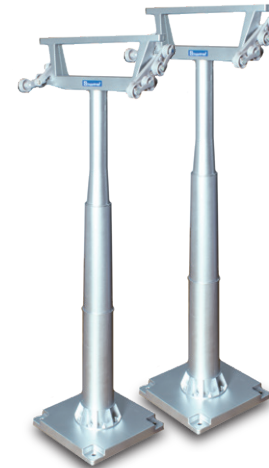

JC 50200

2 Stützen, 3-fach höhenverstellbar
2 towers, adjustable for 3 heights

JC 51001

D-line Klemme, schwarz
(2 Stk. im Beutel)

JC 51002

D-line Klemme, silber
(2 Stk. im Beutel)

JC 50081

Motor für Umlaufbahn

JC 50082

Gummi für Umlenkrad

JC 50083

Satz Zahnräder

JC 50086

Verschraubung für Umlenkräder