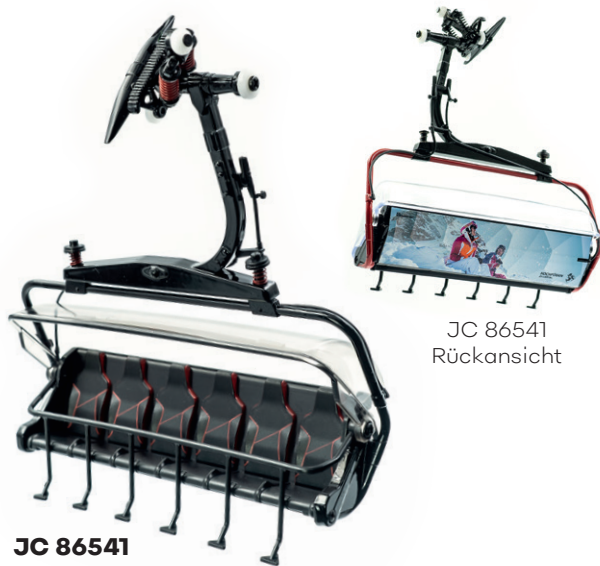

JC 88132
OMEGA IV/10
„Grünwaldkopf“
1952

JC 88133
OMEGA IV/10
„Obertauern“
gelb

JC 88134
OMEGA IV/10
„Obertauern“
grün

JC 88135
OMEGA IV/10
„Obertauern“
grau

Schneespaß garantiert!

JC 86541
Rückansicht

JC 86541
D-LINE
„Waidoffen“
Hochfügen