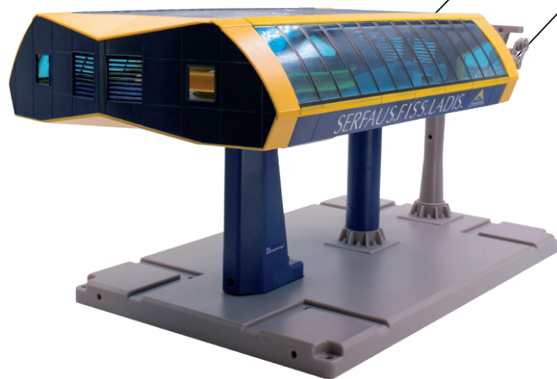

JC 2013
TF10 Propellermaschine
Serfaus-Fiss-Ladis