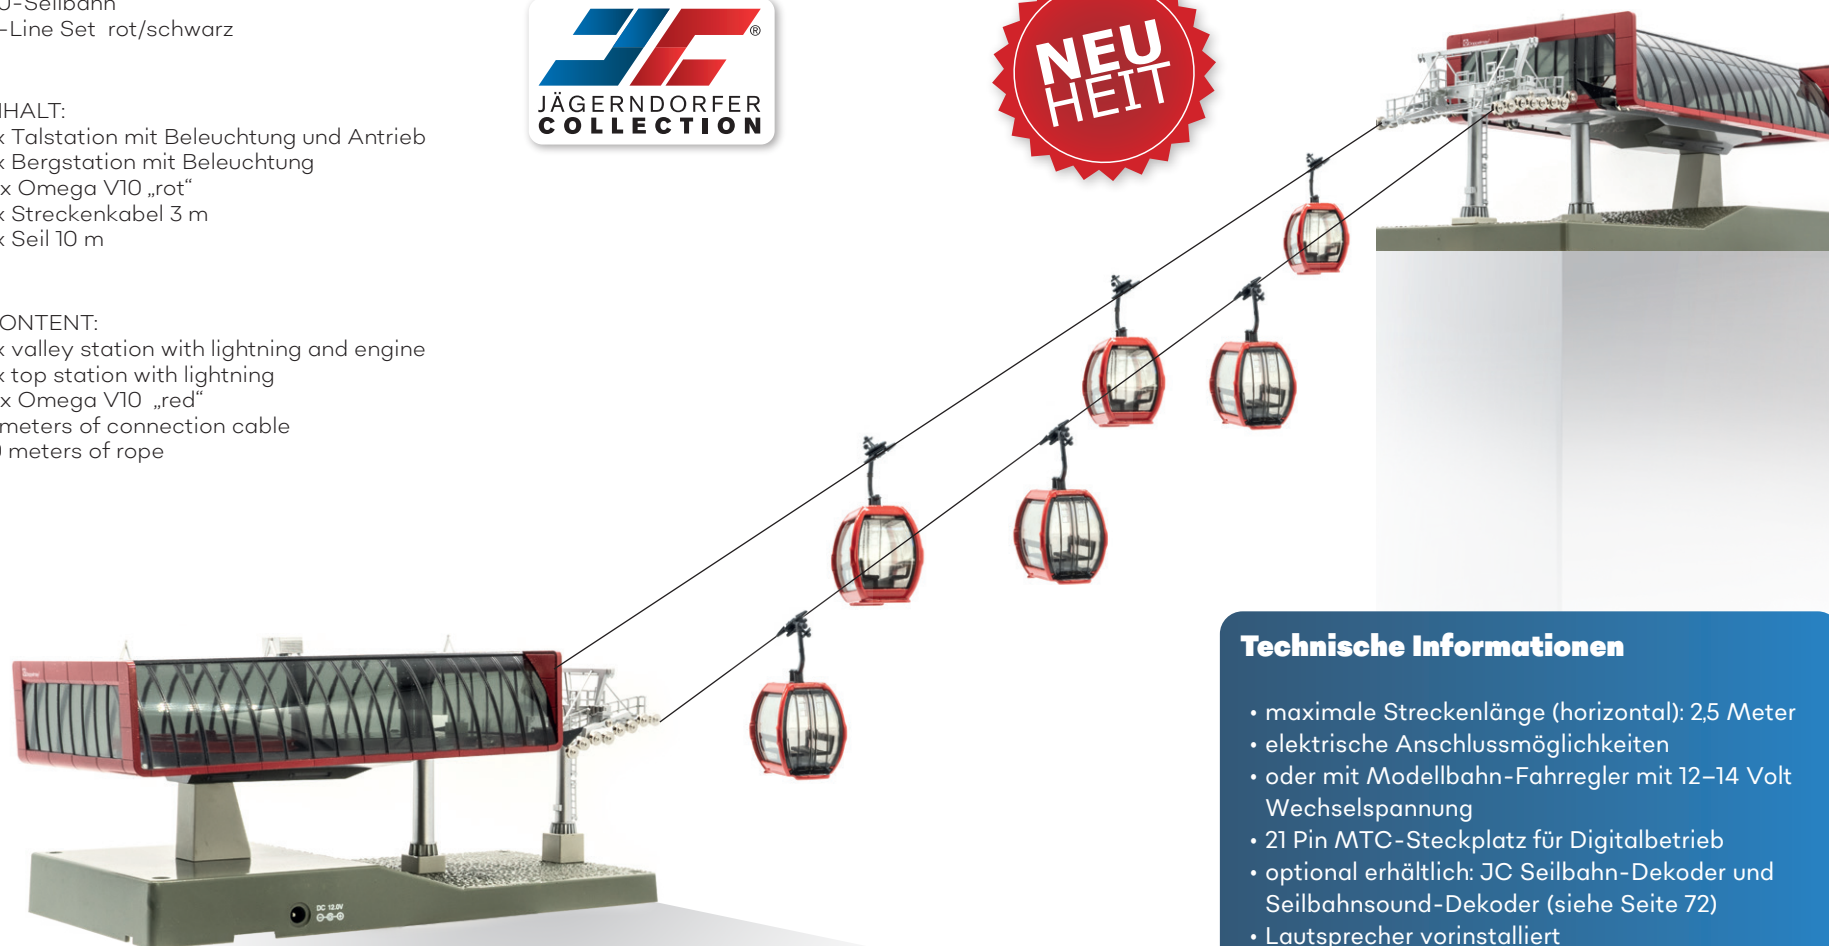

H0
Seilbahn
1:87

Dank fertiger Komponenten und intelligenter Befestigungsmöglichkeiten wird der Aufbau unserer H0-Seilbahnen zu einem Kinderspiel. Die Seilbahn im Maßstab 1:87 eignet sich für den Einzelaufbau - ist aber auch die optimale Ergänzung zu einer Modelleisenbahn.

Seilbahn in HO

Maßstab 1:87

Die Krönung für Ihre Modelleisenbahnanlage!

JC 82496

H0-Seilbahn
D-Line Set rot/schwarz

INHALT:

1 x Talstation mit Beleuchtung und Antrieb
1 x Bergstation mit Beleuchtung
6 x Omega V10 „rot“
1 x Streckenkabel 3 m
1 x Seil 10 m

CONTENT:

1 x valley station with lightning and engine
1 x top station with lightning
6 x Omega V10 „red“
3 meters of connection cable
10 meters of rope

Technische Informationen

- maximale Streckenlänge (horizontal): 2,5 Meter
- elektrische Anschlussmöglichkeiten
- oder mit Modellbahn-Fahrregler mit 12–14 Volt Wechselspannung
- 21 Pin MTC-Steckplatz für Digitalbetrieb
- optional erhältlich: JC Seilbahn-Dekoder und Seilbahnsound-Dekoder (siehe Seite 72)
- Lautsprecher vorinstalliert
- Kabinen und Sessel mit einem Handgriff zu befestigen
- zum Aufbau werden 3,5 mm Senkschrauben und der passende Schraubenzieher benötigt

Seilbahn in H0

Maßstab 1:87

Komplettanlage mit 6 Omega V Kabinen

JC 82497

H0-Seilbahn
D-Line Set weiß/grau

INHALT:

1 x Talstation mit Beleuchtung und Antrieb
1 x Bergstation mit Beleuchtung
6 x Omega V10 „silver“
1 x Streckenkabel 3 m
1 x Seil 10 m