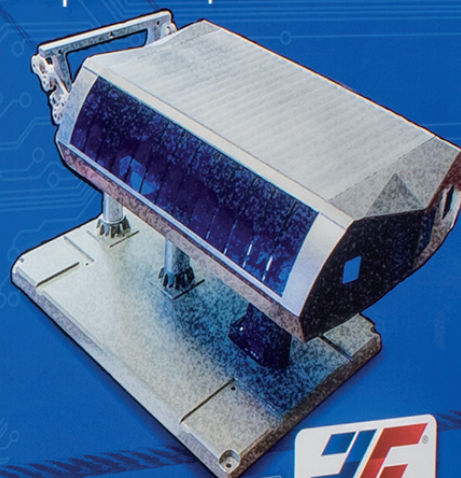

SYMBOLBILDER / SYMBOL PICTURES

Voltage
6V

1:32
SCALE

WEATHER-
RESISTANT

ADAPTER
OPERATION
NOT INCLUDED

4 x AA
NOT INCLUDED

Die Doppelmayr/Garaventa-Gruppe ist Technologie- und Marktführer im Seilbahnbau. Über 14.800 Seilbahnsysteme in 92 Ländern rund um den Globus wurden bis heute realisiert.