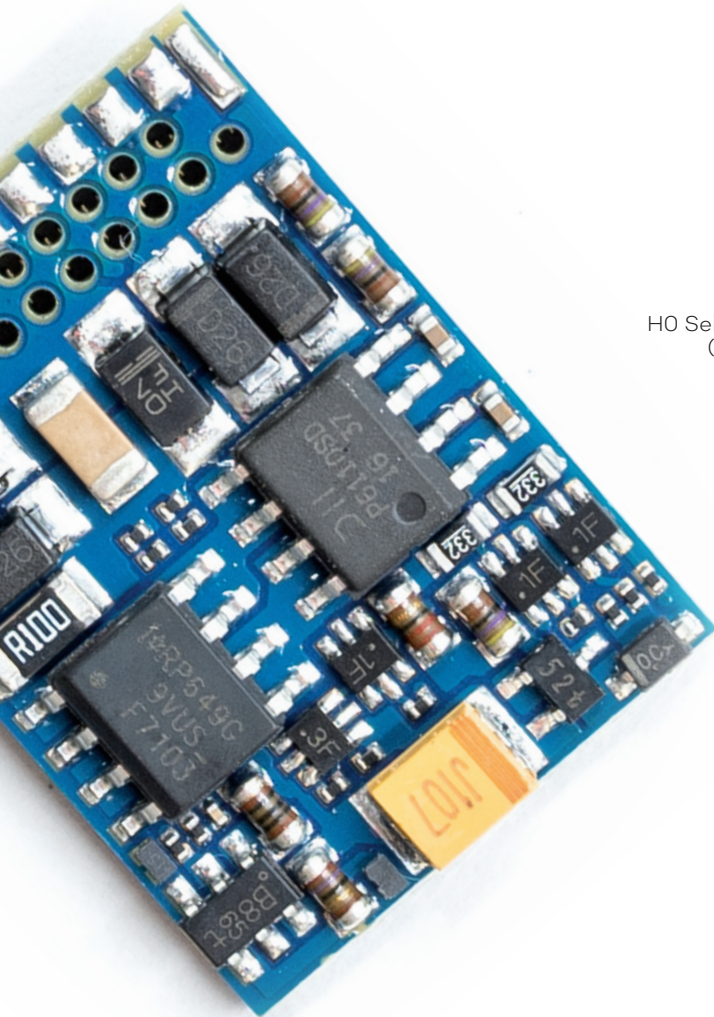

JC 82555
Omega V 10
„Planai“/schwarz

JC 82556
Omega V 10
„Planai Hopsiland“/gelb

Zubehör

Maßstab 1:87

Für noch mehr Realität.

JC 56000
H0 Seilbahn-Dekoder
(LokPilot V4.0)

JC 56002
H0 Seilbahn-Sounddeko-
der (LokSound V4.0)