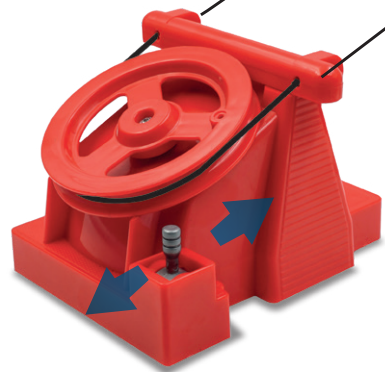

CONTENT:

1 x ground station
1 x top station
2 x cabin Zugspitze
1 x rope

JC 89390 kann sowohl mit Batterien als auch mit Stromadapter JC 50080 betrieben werden. Beides ist im Lieferumfang nicht enthalten.

JC 89190
Kabine „Zugspitze“

JC 89290 Manuell

INHALT:

1 x Antriebsstation
1 x Bergstation
2 x Kabine Zugspitze
1 x Seil

JC 89090 Manuell

INHALT:

1 x Handantrieb
1 x Schraubzwinde
1 x Kabine Zugspitze
1 x Seil

CONTENT:

1 x manual operation
1 x bar clamp
1 x cabin Zugspitze
1 x rope

Pendelbahn

Maßstab 1:32

Rot

JC 89393 Elektrisch

INHALT:
1 x Antriebsstation
1 x Bergstation
2 x Kabine
1 x Seil

CONTENT:
1 x ground station
1 x top station
2 x cabin
1 x rope

JC 89393 kann sowohl mit Batterien als auch mit Stromadapter JC 50080 betrieben werden. Beides ist im Lieferumfang nicht enthalten.

JC 89293 Manuell

INHALT:
1 x Antriebsstation
1 x Bergstation
2 x Kabine
1 x Seil