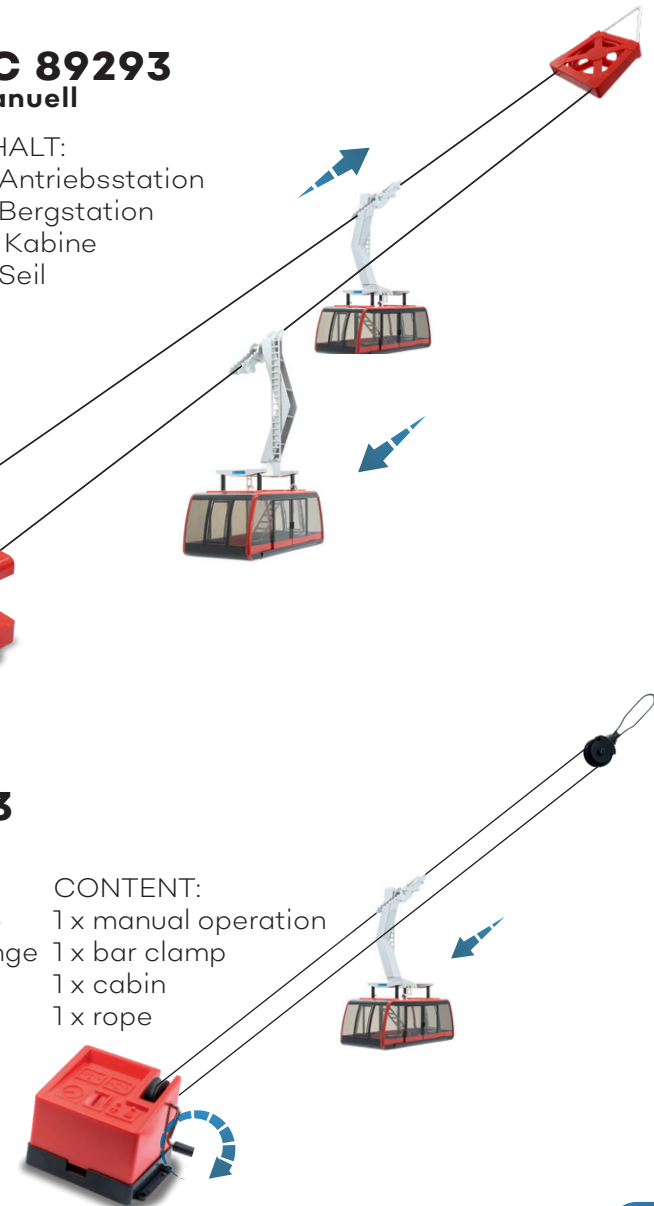

CONTENT:

1 x ground station
1 x top station
2 x cabin Zugspitze
1 x rope

JC 89390 kann sowohl mit Batterien als auch mit Stromadapter JC 50080 betrieben werden. Beides ist im Lieferumfang nicht enthalten.

JC 89190
Kabine „Zugspitze“

JC 89290 Manuell

INHALT:

1 x Antriebsstation
1 x Bergstation
2 x Kabine Zugspitze
1 x Seil

JC 89090 Manuell

INHALT:

1 x Handantrieb
1 x Schraubzwinde
1 x Kabine Zugspitze
1 x Seil

CONTENT:

1 x manual operation
1 x bar clamp
1 x cabin Zugspitze
1 x rope

Pendelbahn

Maßstab 1:32

Rot

JC 89393 Elektrisch

INHALT:
1 x Antriebsstation
1 x Bergstation
2 x Kabine
1 x Seil

CONTENT:
1 x ground station
1 x top station
2 x cabin
1 x rope

JC 89393 kann sowohl mit Batterien als auch mit Stromadapter JC 50080 betrieben werden. Beides ist im Lieferumfang nicht enthalten.

JC 89293 Manuell

INHALT:
1 x Antriebsstation
1 x Bergstation
2 x Kabine
1 x Seil