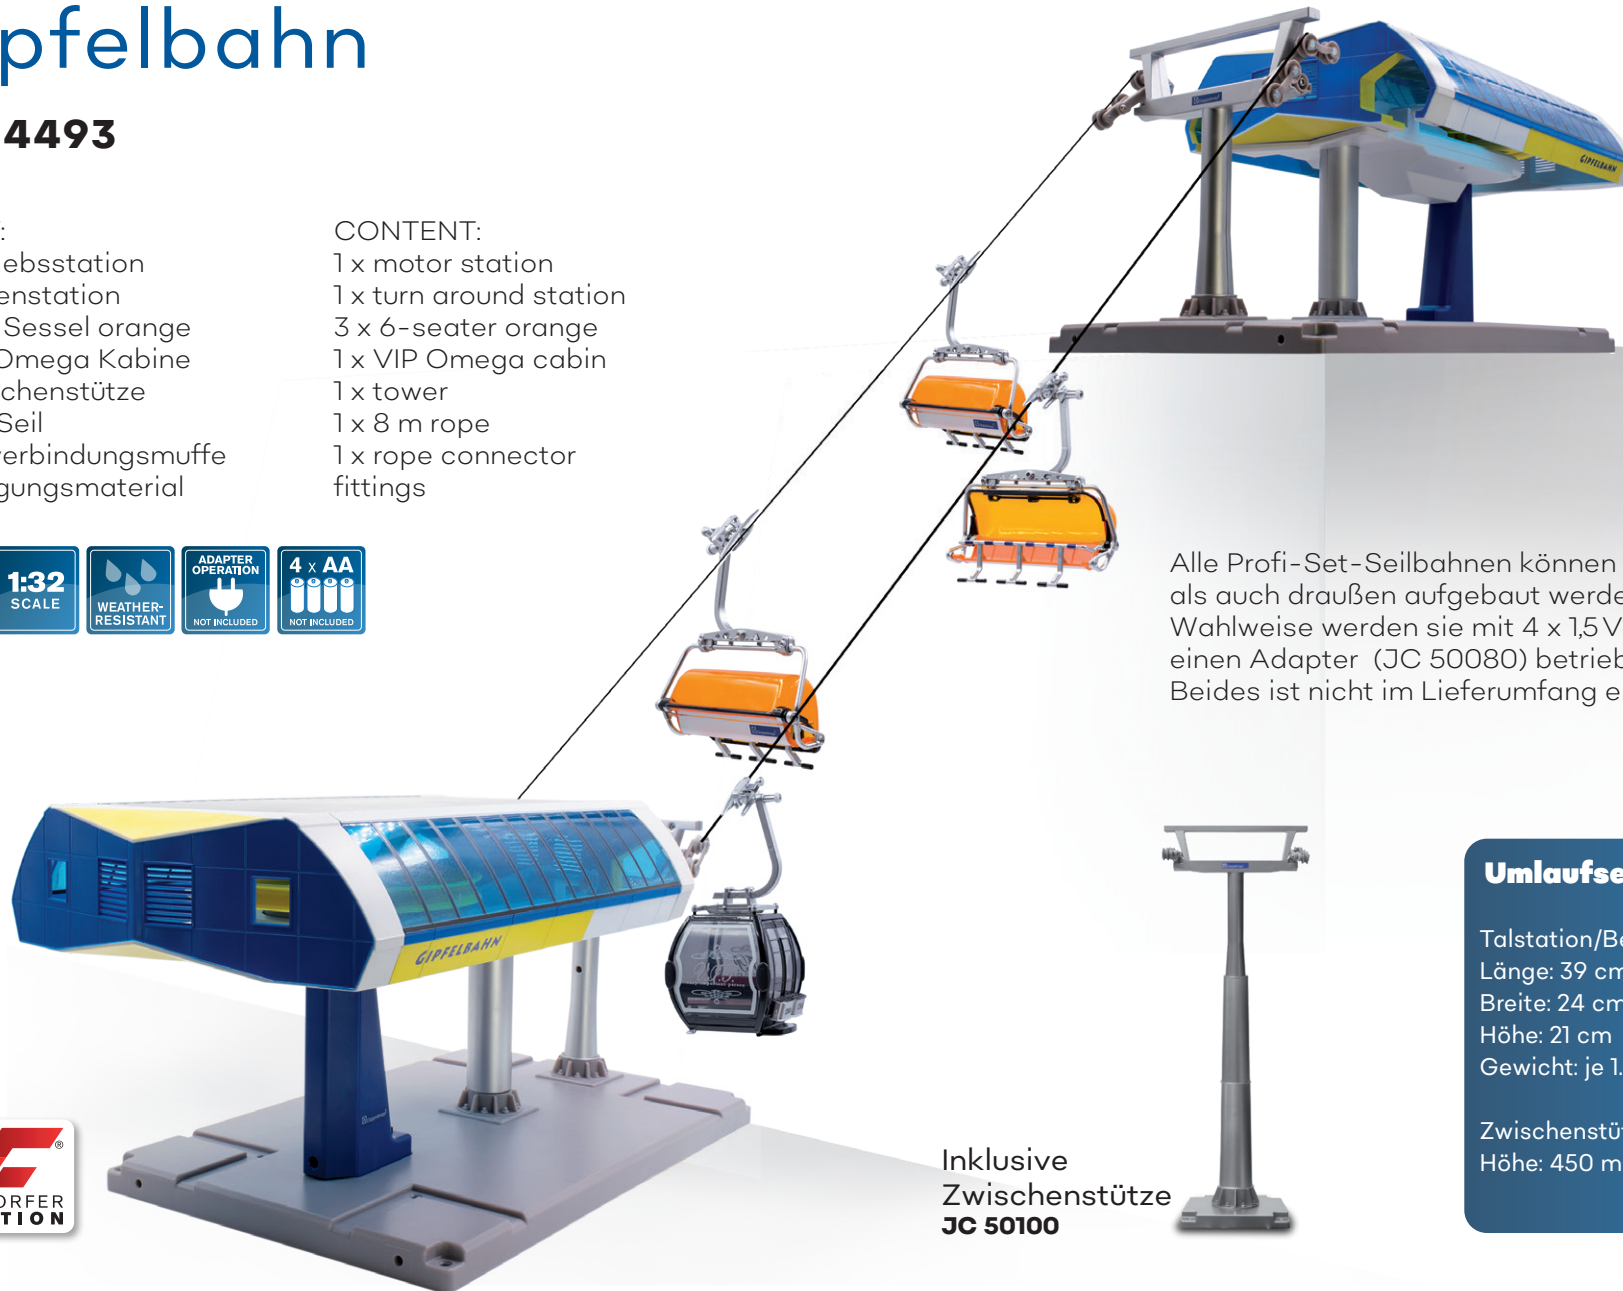

Sie können die Umlaufseilbahn um beliebig viele Sessel oder Kabinen erweitern. Unser vielfältiges Zubehör finden Sie ab Seite 33.

Inklusive
Zwischenstütze
JC 50100

Umlaufseilbahn Platin

Talstation/Bergstation
Länge: 39 cm
Breite: 24 cm
Höhe: 21 cm
Gewicht: je 1.099 g

Zwischenstütze
Höhe: 450 mm

Elektrische Umlaufseilbahn

Maßstab 1:32

Gipfelbahn

JC 84493

INHALT:

1 x Antriebsstation
1 x Gegenstation
3 x 6er-Sessel orange
1 x VIP Omega Kabine
1 x Zwischenstütze
1 x 8 m Seil
1 x Seilverbindungsmuffe
Befestigungsmaterial

CONTENT:

1 x motor station
1 x turn around station
3 x 6-seater orange
1 x VIP Omega cabin
1 x tower
1 x 8 m rope
1 x rope connector
fittings

Alle Profi-Set-Seilbahnen können sowohl drinnen als auch draußen aufgebaut werden. Wahlweise werden sie mit 4 x 1,5 V Batterien oder einen Adapter (JC 50080) betrieben. Beides ist nicht im Lieferumfang enthalten!

Lange Wand C5

JC 84494

INHALT:

1 x Antriebsstation
1 x Gegenstation
3 x 6er-Sessel Ischgl
1 x VIP Omega Kabine
1 x Zwischenstütze
1 x 8 m Seil
1 x Seilverbindungsmuffe
Befestigungsmaterial

CONTENT:

1 x motor station
1 x turn around station
3 x 6-seater Ischgl
1 x VIP Omega cabin
1 x tower
1 x 8 m rope
1 x rope connector
fittings