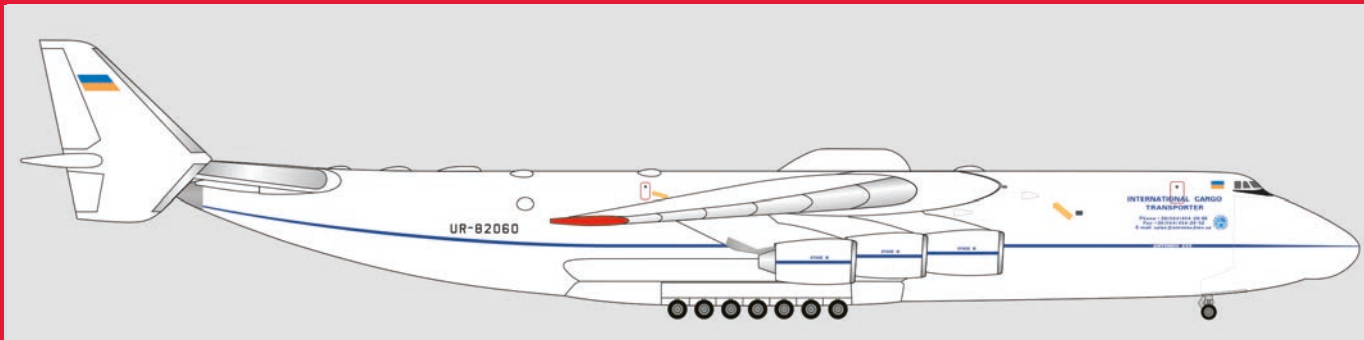

535427
Uganda Airlines Airbus A330-800neo – 5X-NIL

535434
Western Global Airlines McDonnell Douglas MD-11F – N412SN

↔ 21,0 cm 1/400
56,95 €

562768
Antonov Airlines AN-225 Mriya - Aviasvit XXI 2008 – UR-82060