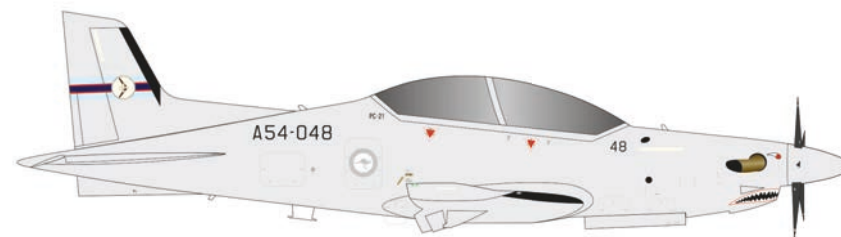

580717
Royal Australian Air Force Pilatus PC-21 - No 4 Squadron, RAAF Base Williamtown - A54-048

↔ 15,6 cm 1/72
82,95 €