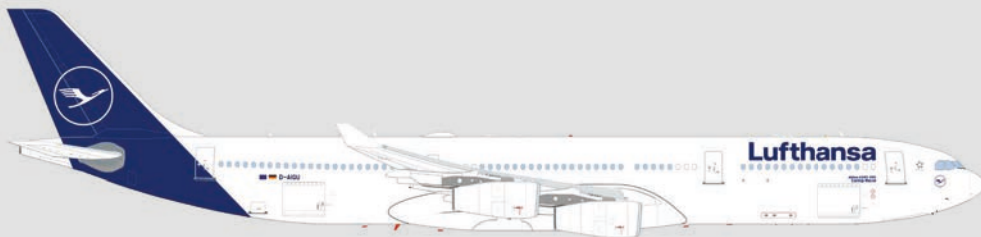

↔ 11,3 cm  **1/500**  
34,95 €

**535335**  
Delta Air Lines Boeing 767-300 (mit/with winglets) – N178DZ

↔ 11,0 cm  **1/500**  
34,95 €

Illustration Norbert Andrup

**535410**  
Lufthansa Airbus A340-300 – D-AIGU “Castrop-Rauxel”