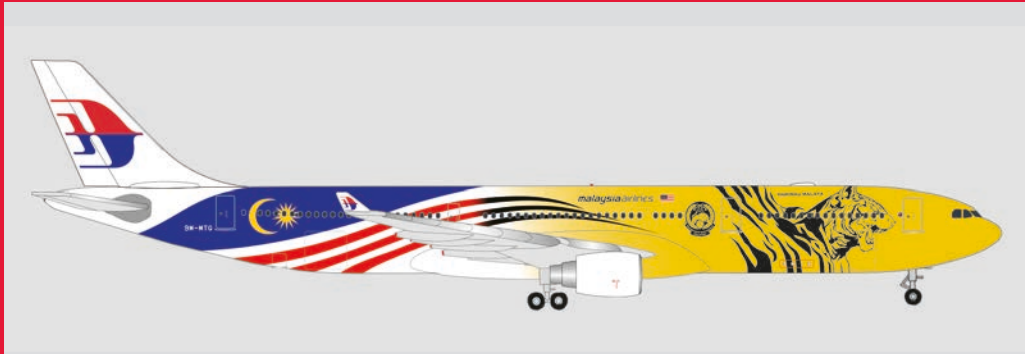

↔ 12,7 cm  **1/500**  
34,95 €

**526364-002**  
Aeroflot Boeing 777-300ER – VQ-BFL “K. Balmont”

↔ 14,8 cm  **1/500**  
34,95 €

Photo John Gaughran

**527606-001**  
American Airlines Boeing 787-8 Dreamliner – N816AA

↔ 11,3 cm  **1/500**  
34,95 €

**535335**  
Delta Air Lines Boeing 767-300 (mit/with winglets) – N178DZ

↔ 11,0 cm  **1/500**  
34,95 €

Illustration Norbert Andrup

**535410**  
Lufthansa Airbus A340-300 – D-AIGU “Castrop-Rauxel”

↔ 12,7 cm  **1/500**  
34,95 €

**534468-001**  
Luftwaffe Flugbereitschaft Airbus A350-900 – 10\*01 “Konrad Adenauer”

↔ 13,4 cm  **1/500**  
34,95 €

↔ 12,7 cm 1/500  
34,95 €

535359  
Malaysia Airlines Airbus A330-300 "Harimau Malaya" – 9M-MTG