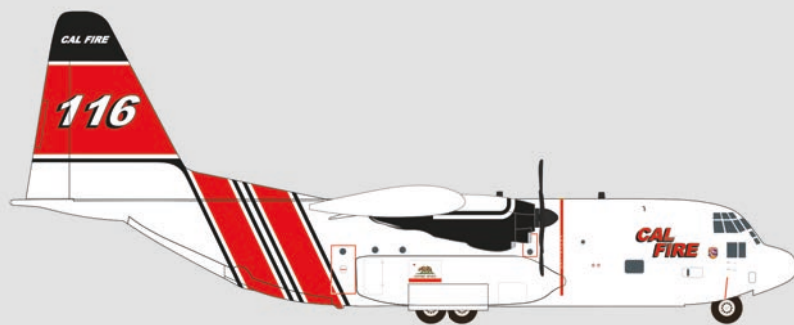

571487
airBaltic Airbus A220-300 - new livery "100th A220" - YL-AAU

↔ 14,9 cm (M) 1/200
89,95 €

571470
CAL Fire Lockheed Martin C-130H Hercules – 116