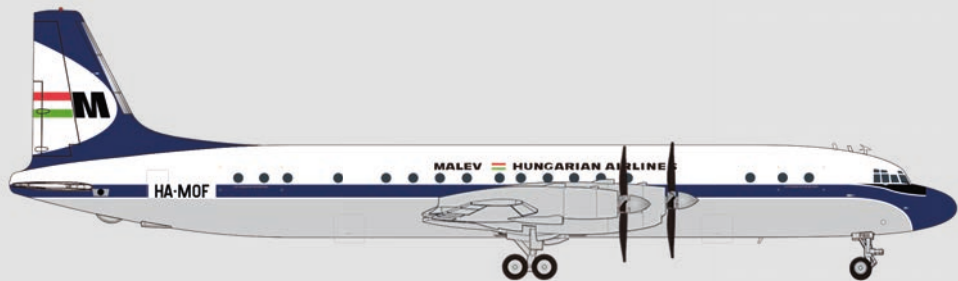

↔ 19,4 cm (M) 1/200  
74,95 €

571487  
airBaltic Airbus A220-300 - new livery "100<sup>th</sup> A220" - YL-AAU

↔ 13,1 cm (M) 1/200  
69,95 €

571463  
British World Airlines Vickers Viscount 800 - 25<sup>th</sup> anniversary last Viscount passenger flight – G-APEY

↔ 14,9 cm (M) 1/200  
89,95 €

571470  
CAL Fire Lockheed Martin C-130H Hercules – 116

↔ 31,4 cm (K) 1/200  
89,95 €

571364  
Etihad Boeing 787-9 Dreamliner "Choose Italy" – A6-BLT

571531  
Malév Hungarian Airlines Ilyushin IL-18 (late colors) - HA-MOF