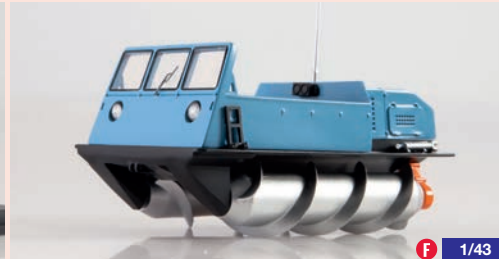

F 1/43

83MP0092 69,50 €
ZIL-2906 Schneemobil schneckengetrieben, hellblau / ZIL-2906