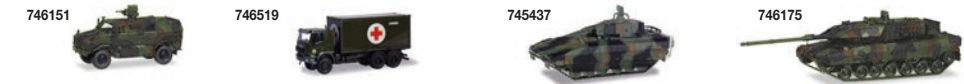

Aktuelle Fahrzeuge mit Dekoration / current vehicles with decoration

Art-Nr.	Bezeichnung / Description	Preis / price
746380	ATF Dingo mit FLW 200, dekoriert / ATF Dingo with FL 200, decorated	29,95 €
746397	ATF Dingo mit KMW 1530, dekoriert / ATF Dingo with KMW 1530, decorated	29,95 €
746403	GTK Boxer Transportfahrzeug, dekoriert in Umtarnung bronzegrün / GTK Boxer Transport vehicle, redecorated in bronze green	24,95 €
746410	GTK Boxer Sanitätsfahrzeug, dekoriert in Umtarnung bronzegrün / GTK Boxer Sanitary vehicle, redecorated in bronze green	24,95 €
746731	ATF Dingo „UN“ / Container loader	29,95 €
746724	Brückenlegepanzer „Leguan“, undekoriert / bridge put armor, undecorated	27,95 €
745161	GTK Boxer Sanitätsfahrzeug, dekoriert / sanitary vehicle, decorated	24,95 €
745437	Schützenpanzer Puma, dekoriert / Infantry fighting vehicle Puma, decorated	24,95 €
746151	ATF Dingo mit FLW 100, dekoriert / ATF Dingo with FLW 100, decorated	29,95 €
746175	Kampfpanzer Leopard 2A7, dekoriert / Main battle tank Leopard 2A7, decorated	29,95 €
746519	Iveco Trakker 6x6 Container-LKW „Bundeswehr“ / container truck „Bundeswehr“	29,95 €

Aktuelle Fahrzeuge ohne Dekoration / current vehicles without decoration

Art-Nr.	Bezeichnung / Description	Preis / price
746130	GTK Boxer Transportfahrzeug, undekoriert / GTK Boxer undecorated	19,95 €
745420	Schützenpanzer Puma, undekoriert / Schützenpanzer Puma, undecorated	19,95 €
746168	ATF Dingo mit FLW 100, undekoriert / ATF Dingo with FLW 100, undecorated	24,95 €
746182	Kampfpanzer Leopard 2A7, dekoriert / Main battle tank Leopard 2A7, decorated	24,95 €

Gebäude / Zubehör / Accessories

Art-Nr.	Bezeichnung / Description	Preis / price
745826	Herpa Military: Bausatz Zelte / Herpa Military: Assembly kit tent (medium)	11,95 €
745833	Zubehör Sandsäcke / Accessories sandbags	9,95 €
745840	Zubehör Schubkarren, Sackkarren, Fässer / Accessories wheelbarrows, sack barrows, barrels	9,95 €
745857	Gebäudebausatz Reparaturhalle groß, 2-ständig, Breite 220 mm x Tiefe 190 mm x Höhe 85 mm / Building set 2-stall repair facility, length 220 mm x width 190 mm x height 85 mm	39,95 €
745994	Bausatz Fahrzeugunterstand / Construction kit vehicle depot	29,95 €
746007	Zubehör Werkstattausrüstung vehicle depot / Accessories workshop equipment	24,95 €
746014	Zubehör Drahtsperrn / Accessories wire blockade	15,95 €
746021	Zubehör Sanitätszelte / Accessories medical service tent	19,95 €