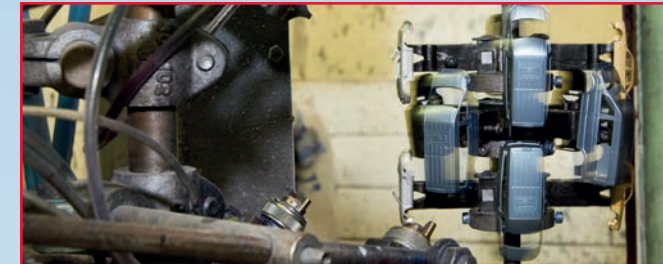

83MP0052 89,95 €
RAF-251 Bus, hellblau/weiß / RAF-251

TAG DER OFFENEN TÜR DIGITAL

vom 1. bis 15. Juli 2021 www.herpa.de/herpadigital