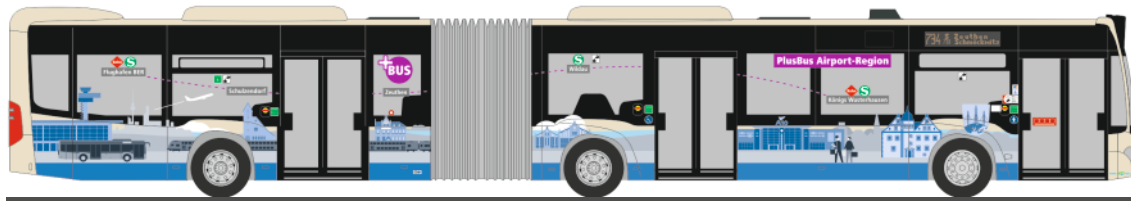

In Kooperation mit:

Linie 8 GmbH

ADTRANZ GT8
„MVG - Kinderzentrum München“
STRA01087 | 1:87 | D | 149,90 €

In Kooperation mit:

Linie 8 GmbH

MERCEDES-BENZ Citaro G 15
 „RVS Dahme Spreewald“
 73676 | 1:87 | D | 36,90 €