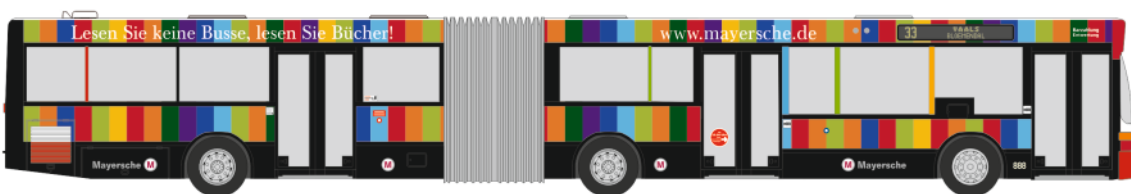

MERCEDES-BENZ O 405 GN2
„Mayersche Buchhandlung“
76428 | 1:87 | D | 36,90 €