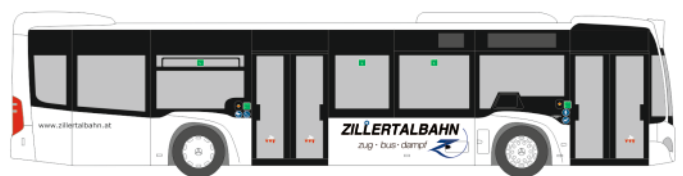

MERCEDES-BENZ Citaro ´15
„RVA-Walserbus“
73468 | 1:87 | D | 33,90 €

MERCEDES-BENZ Citaro ´12
„Zillertalbahn“
69394 | 1:87 | AT | 33,90 €

MERCES-BENZ Citaro ´15
„Ambulance GRTW Basel“
73477 | 1:87 | CH | 35,90 €