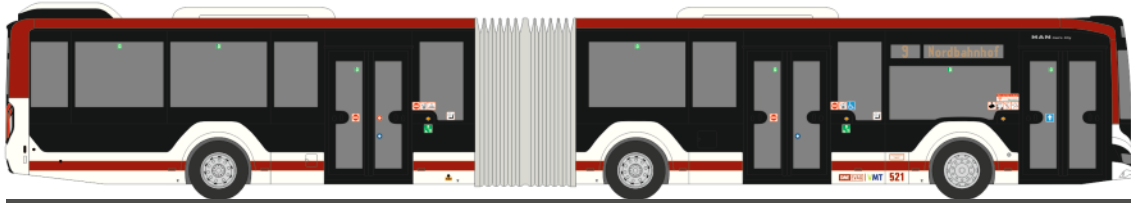

In Kooperation mit:

Linie 8 GmbH

ADTRANZ GT8
„MVG - Kinderzentrum München“
STRA01087 | 1:87 | D | 149,90 €

In Kooperation mit:

Linie 8 GmbH

MERCEDES-BENZ Citaro G 15
 „RVS Dahme Spreewald“
 73676 | 1:87 | D | 36,90 €