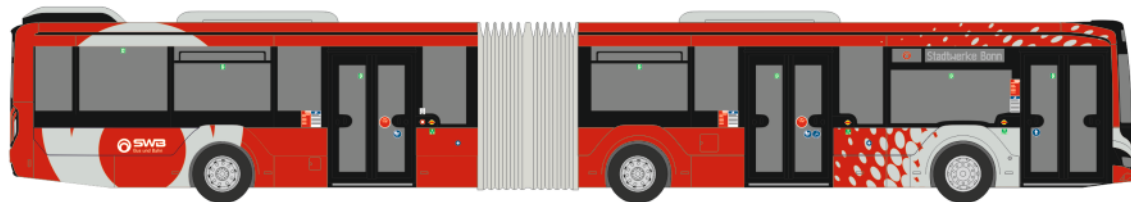

MAN Lion's City 18 18
„Stadtwerke Bonn“
75817 | 1:87 | D | 36,90 €