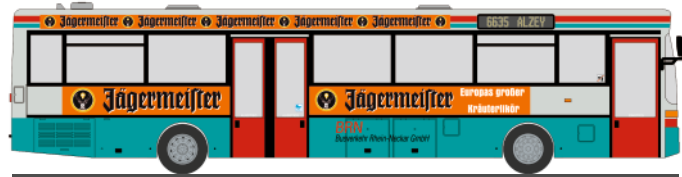

MERCEDES-BENZ O 407
„BRN-Jägermeister“
77324 | 1:87 | D | 33,90 €