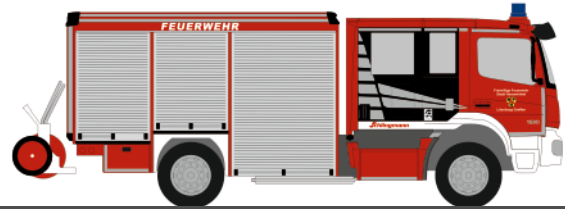

SCHLINGMANN Varus HLF
„FW Harsewinkel“
72927 | 1:87 | D | 27,90 €