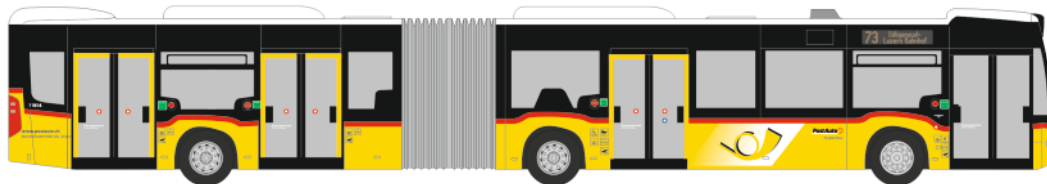

MERCEDES-BENZ Citaro G'12
„Die Post“
69582 | 1:87 | CH | 36,90 €