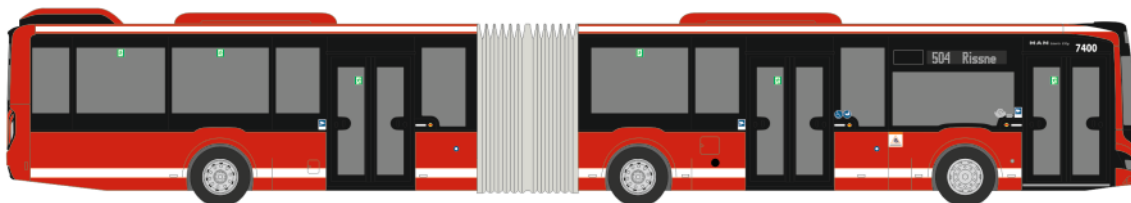

MAN Lion's City 18 18
„Arriva Stockholm“
75818 | 1:87 | SE | 36,90 €