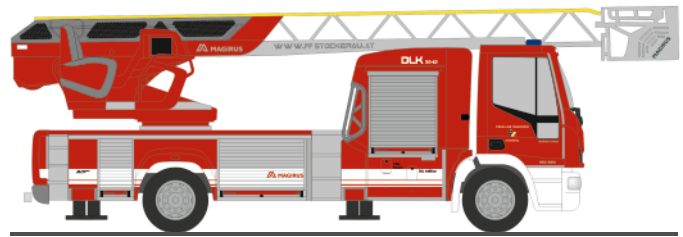

Made in Germany

NEUHEITEN 05.-06.2021

AUTOMODELLE
IN PERFEKTION

STREETSCOOTER Work L
„Deutsche Post DHL“
33042 | 1:87 | D | 16,90 €

STREETSCOOTER Work L
„trans-o-flex Express“
33043 | 1:87 | D | 16,90 €

VOLKSWAGEN T5
„Werkfeuerwehr RWE Weisweiler“
51933 | 1:87 | D | 17,90 €

VOLKSWAGEN Crafter ´11
„FW Bad Oeynhausen“
53124 | 1:87 | D | 17,90 €

STROBEL RTW ´18
„Rettungsdienst Bonn“
76244 | 1:87 | D | 23,90 €

GSF RTW ´18
„DRK Rettungsdienst Region Hannover“
76267 | 1:87 | D | 23,90 €

STROBEL RTW ´18
„DRK Reutlingen“
76273 | 1:87 | D | 23,90 €

MERCEDES-BENZ Atego ´10
„Transport Polizeipferde“
72510 | 1:87 | D | 19,90 €

MAGIRUS DLK ´18
„Vigili del Fuoco“
68597 | 1:87 | IT | 28,90 €

MAGIRUS DLK ´18
„FW Stockerau“
68598 | 1:87 | AT | 28,90 €