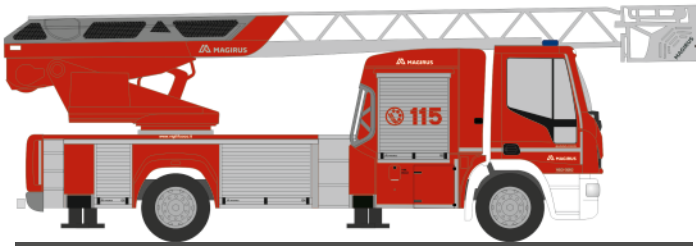

Made in Germany

NEUHEITEN 05.-06.2021

AUTOMODELLE
IN PERFEKTION

STREETSCOOTER Work L
„Deutsche Post DHL“
33042 | 1:87 | D | 16,90 €

STREETSCOOTER Work L
„trans-o-flex Express“
33043 | 1:87 | D | 16,90 €

VOLKSWAGEN T5
„Werkfeuerwehr RWE Weisweiler“
51933 | 1:87 | D | 17,90 €

VOLKSWAGEN Crafter ´11
„FW Bad Oeynhausen“
53124 | 1:87 | D | 17,90 €

STROBEL RTW ´18
„Rettungsdienst Bonn“
76244 | 1:87 | D | 23,90 €

GSF RTW ´18
„DRK Rettungsdienst Region Hannover“
76267 | 1:87 | D | 23,90 €

STROBEL RTW ´18
„DRK Reutlingen“
76273 | 1:87 | D | 23,90 €

MERCEDES-BENZ Atego ´10
„Transport Polizeipferde“
72510 | 1:87 | D | 19,90 €

MAGIRUS DLK ´18
„Vigili del Fuoco“
68597 | 1:87 | IT | 28,90 €

MAGIRUS DLK ´18
„FW Stockerau“
68598 | 1:87 | AT | 28,90 €