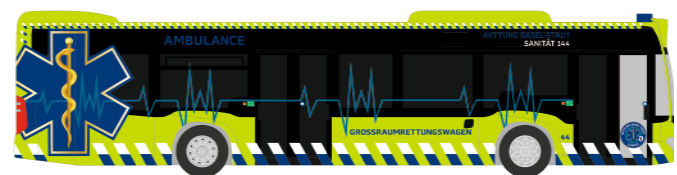

MERCEDES-BENZ Citaro ´15
„RVA-Walserbus“
73468 | 1:87 | D | 33,90 €

MERCEDES-BENZ Citaro ´12
„Zillertalbahn“
69394 | 1:87 | AT | 33,90 €

MERCES-BENZ Citaro ´15
„Ambulance GRTW Basel“
73477 | 1:87 | CH | 35,90 €