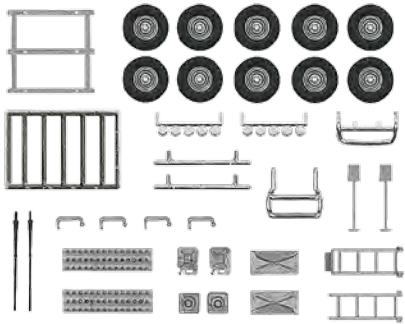

49961 Zubehör-Set I
für moderne amerikanische Einsatzfahrzeuge.
Signalbalken, V-Balken usw. für die Ausrüstung moderner amerikanischer Einsatzfahrzeuge.

49952 Zubehör Set »Offroad«

49959 Zubehör-Set
»Edle Speichenfelgen«